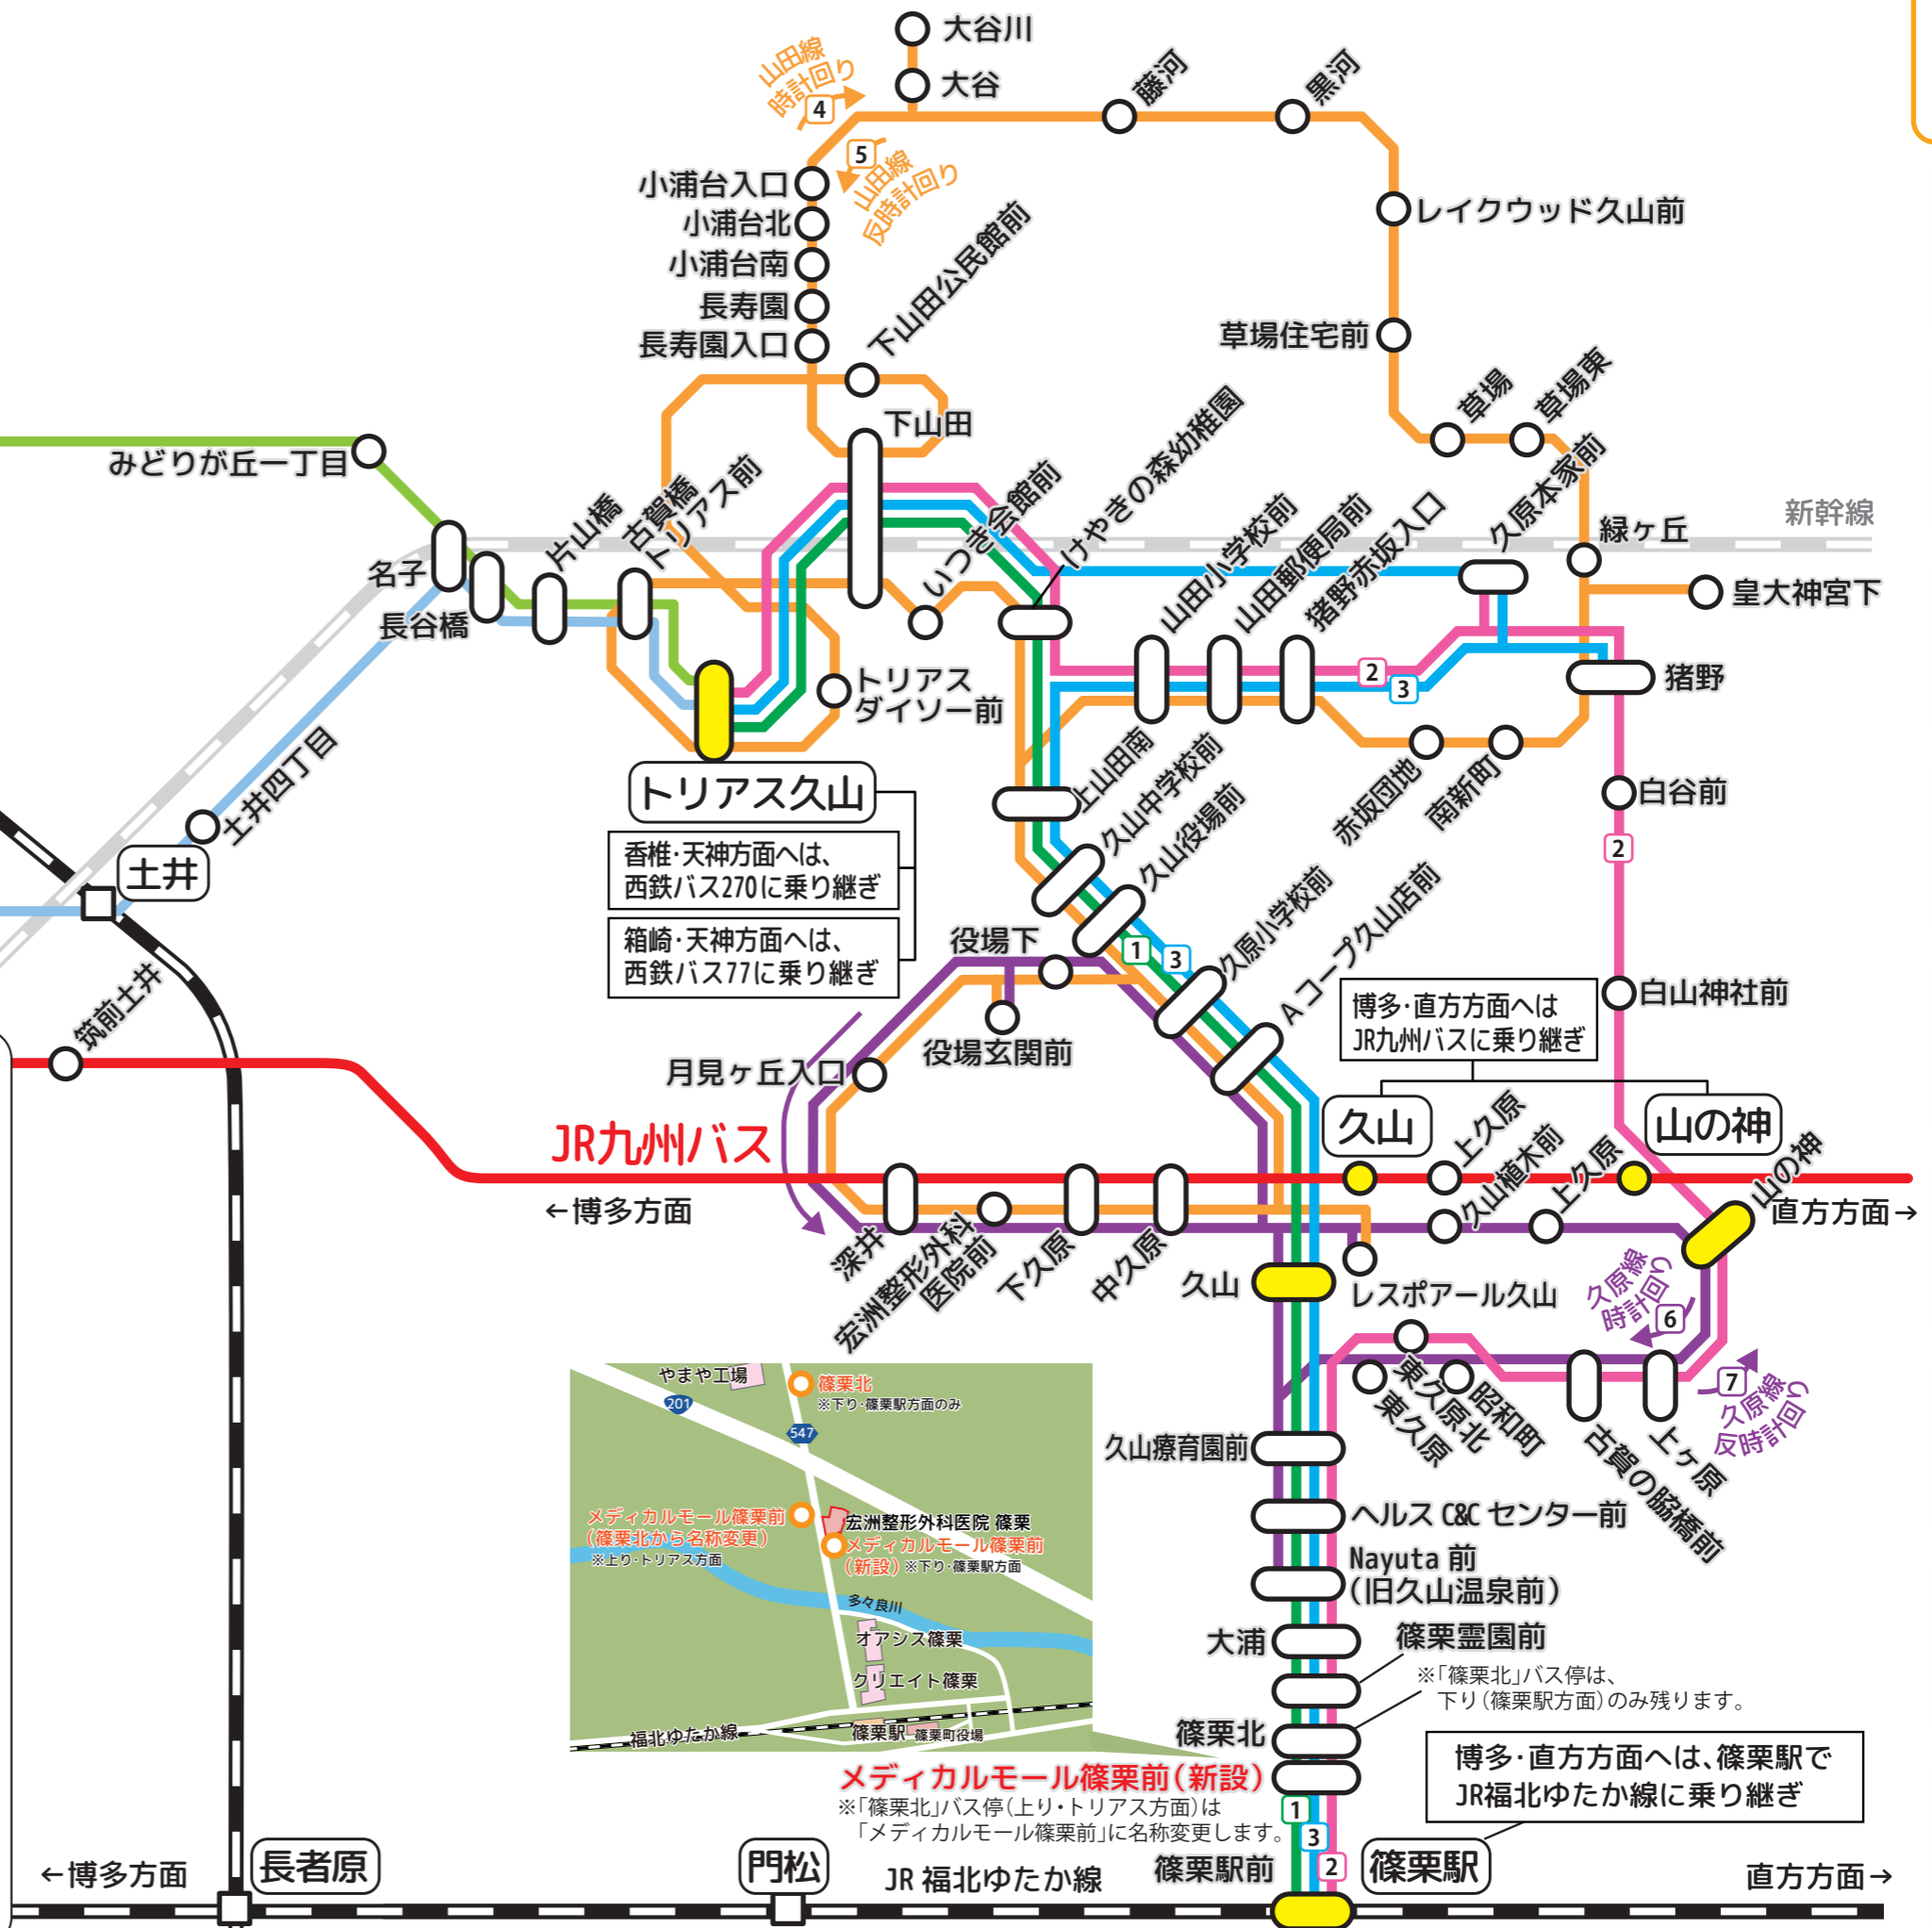

久山町の公共交通路線図

〔この看板がバス停の目印です〕

香椎・天神方面
西鉄バス 270

土井・多々良
箱崎・天神方面
西鉄バス 77

凡例

●イコバス路線

- 系統番号
- 1 「トリアス～久山中学校前～篠栗駅前」 (直行便)
- 2 「トリアス～猪野～山の神～篠栗駅前」 (猪野経由便)
- 3 「トリアス～猪野～久山中学校前～篠栗駅前」 (猪野複乗便)
- 4 町内巡回 山田線 時計回り
- 5 町内巡回 山田線 反時計回り
- 6 町内巡回 久原線 時計回り
- 7 町内巡回 久原線 反時計回り

●乗継ぎ公共交通機関

- 西鉄バス270番(トリアス～香椎～天神～大濠公園)
- 西鉄バス77番(トリアス～土井～多々良～箱崎～天神～大濠公園)
- JR九州バス(直方～山の神～博多駅)
- JR福北ゆたか線

●乗降場所

- 乗り継ぎ可能なバス停・駅
- バス停

トリアス久山
香椎・天神方面へは、
西鉄バス270に乗り継ぎ
箱崎・天神方面へは、
西鉄バス77に乗り継ぎ

博多・直方方面へは
JR九州バスに乗り継ぎ

博多・直方方面へは、篠栗駅で
JR福北ゆたか線に乗り継ぎ

メディカルモール篠栗前(新設)
※「篠栗北」バス停(上り・トリアス方面)は
「メディカルモール篠栗前」に名称変更します。

※「篠栗北」バス停は、
下り(篠栗駅方面)のみ残ります。

路線図
イコバス幹線 平日
イコバス幹線 土曜
イコバス幹線 日祝
イコバス巡回 平日
イコバス巡回 土曜
イコバス巡回 日祝
西鉄バス・JR篠栗駅
新宮町コミュニティバス
各主要バス停の位置図