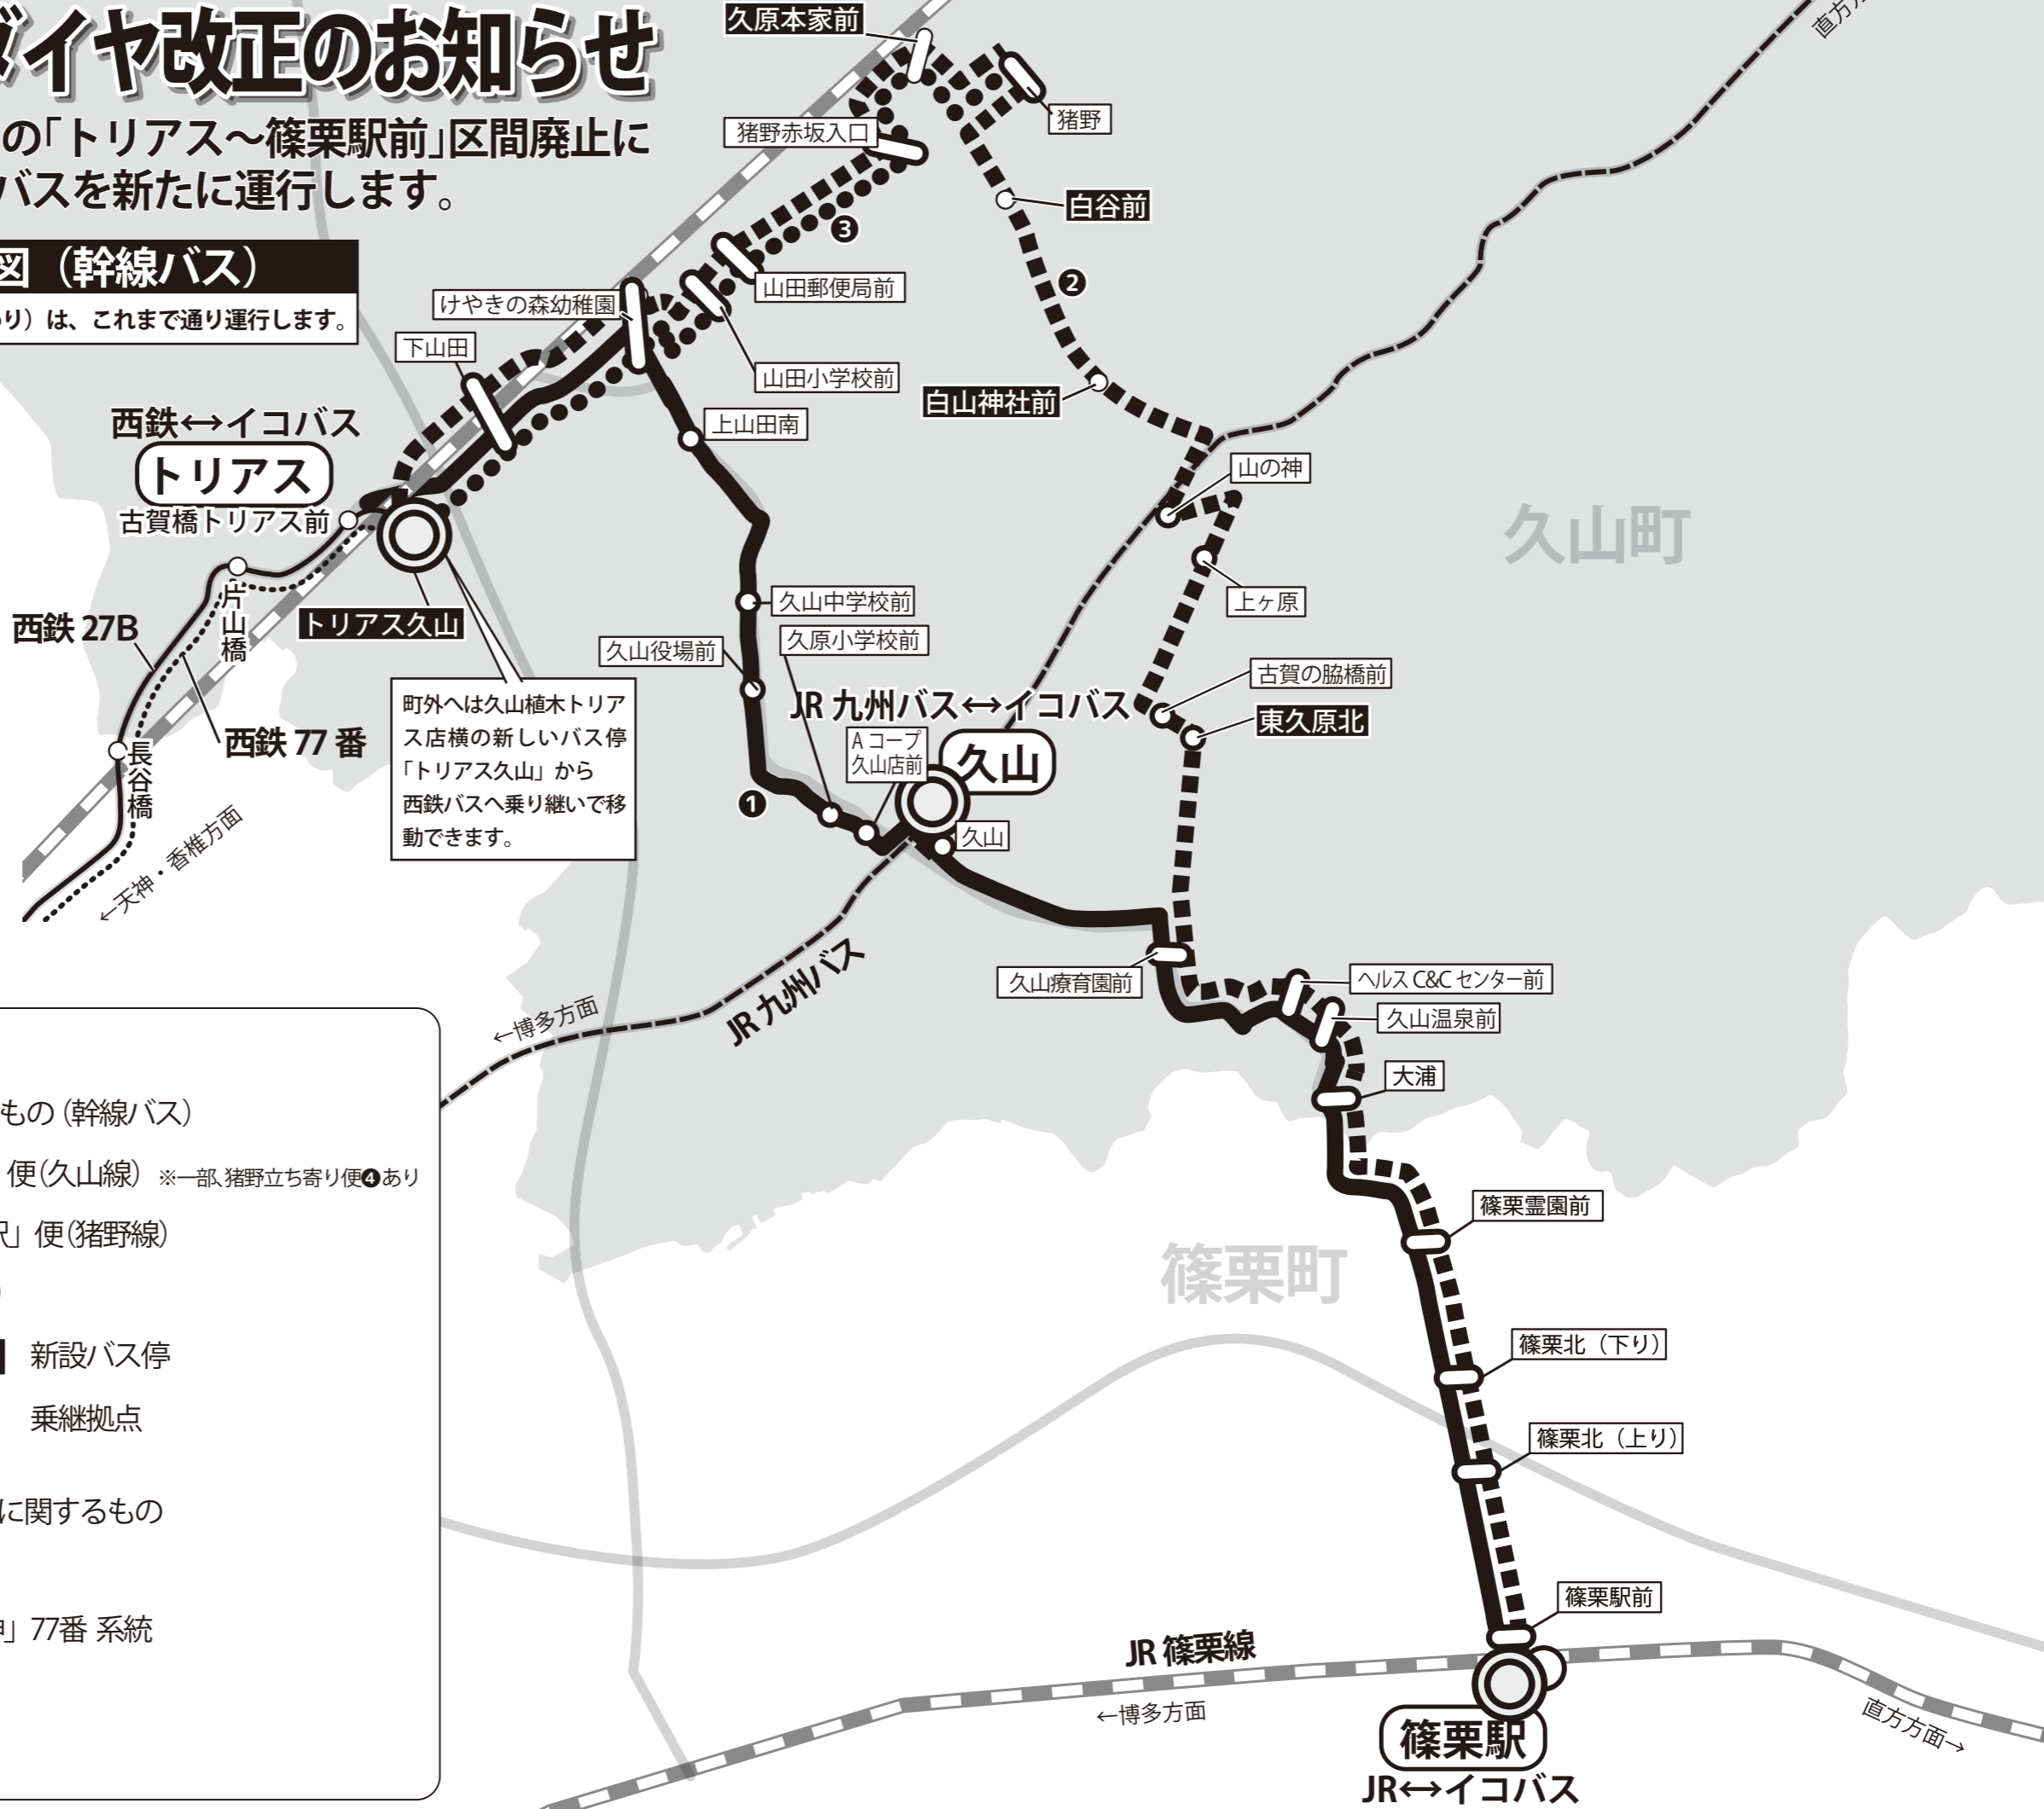

平成31年4月1日改正

久山町イコバスのダイヤ改正のお知らせ

平成31年4月1日から西鉄27Bの「トリアス～篠栗駅前」区間廃止に伴い下記のとおりイコバスを新たに運行します。

久山町イコバス路線図（幹線バス）

※巡回バス（山田先まわり、久原先まわり）は、これまで通り運行します。

- この時刻表は簡易版であり、正式な時刻表は4月1日の広報ひさやまと一緒に配布します。
- 時刻表は久山町ホームページ (<http://www.town.hisayama.fukuoka.jp/>) からダウンロードできます。
- このチラシは、久山町役場魅力づくり推進課窓口でも配布しています。

町外へは久山植木トリアス店横の新しいバス停「トリアス久山」から西鉄バスへ乗り継いで移動できます。

※天候・交通事情等により、多小時間が遅れる場合があります。

凡例

1. 久山町が運行するバス(イコバス)に関するもの(幹線バス)

- ① 「トリアス～久山中学校～篠栗駅」便(久山線) ※一部、猪野立ち寄り便あり
- ② 「トリアス～猪野～山の神～篠栗駅」便(猪野線)
- ③ 「トリアス～猪野」便(猪野往復線)

- バス停設置箇所
- バス停名称
- 白ヌキ 新設バス停
- ◎ 乗継拠点

2. 西日本鉄道(株)が運行するバス(西鉄バス)に関するもの

- 「トリアス～香椎～天神」27B 系統
- 「トリアス～土井・多々良・箱崎～天神」77番 系統
- ▬ JR篠栗線(福北ゆたか線)
- JR九州バス

篠栗駅 JR↔イコバス

平成31年4月1日改正

イコバス幹線系統 運行ダイヤ<<簡易版>>

※西鉄27B、77番(トリアス) JR(篠栗駅)の接続可能なダイヤ記載

7:17 7:35 7:47 27B 77番

平成31年4月1日改正

イコバス幹線系統 運行ダイヤ<<簡易版>>

※西鉄27B、77番(トリアス) JR(篠栗駅)の接続可能なダイヤ記載

- ◎運行系統の種類 ①トリアス⇄久山中学校前⇄篠栗駅 ②トリアス⇄猪野⇄山の神⇄篠栗駅 ③トリアス⇄猪野 ④トリアス⇄猪野⇄久山中学校前⇄篠栗駅

<土曜>ダイヤ

西鉄バス 27B トリアス⇄香椎⇄天神 西鉄バス 77番 トリアス⇄土井・多々良・箱崎⇄天神